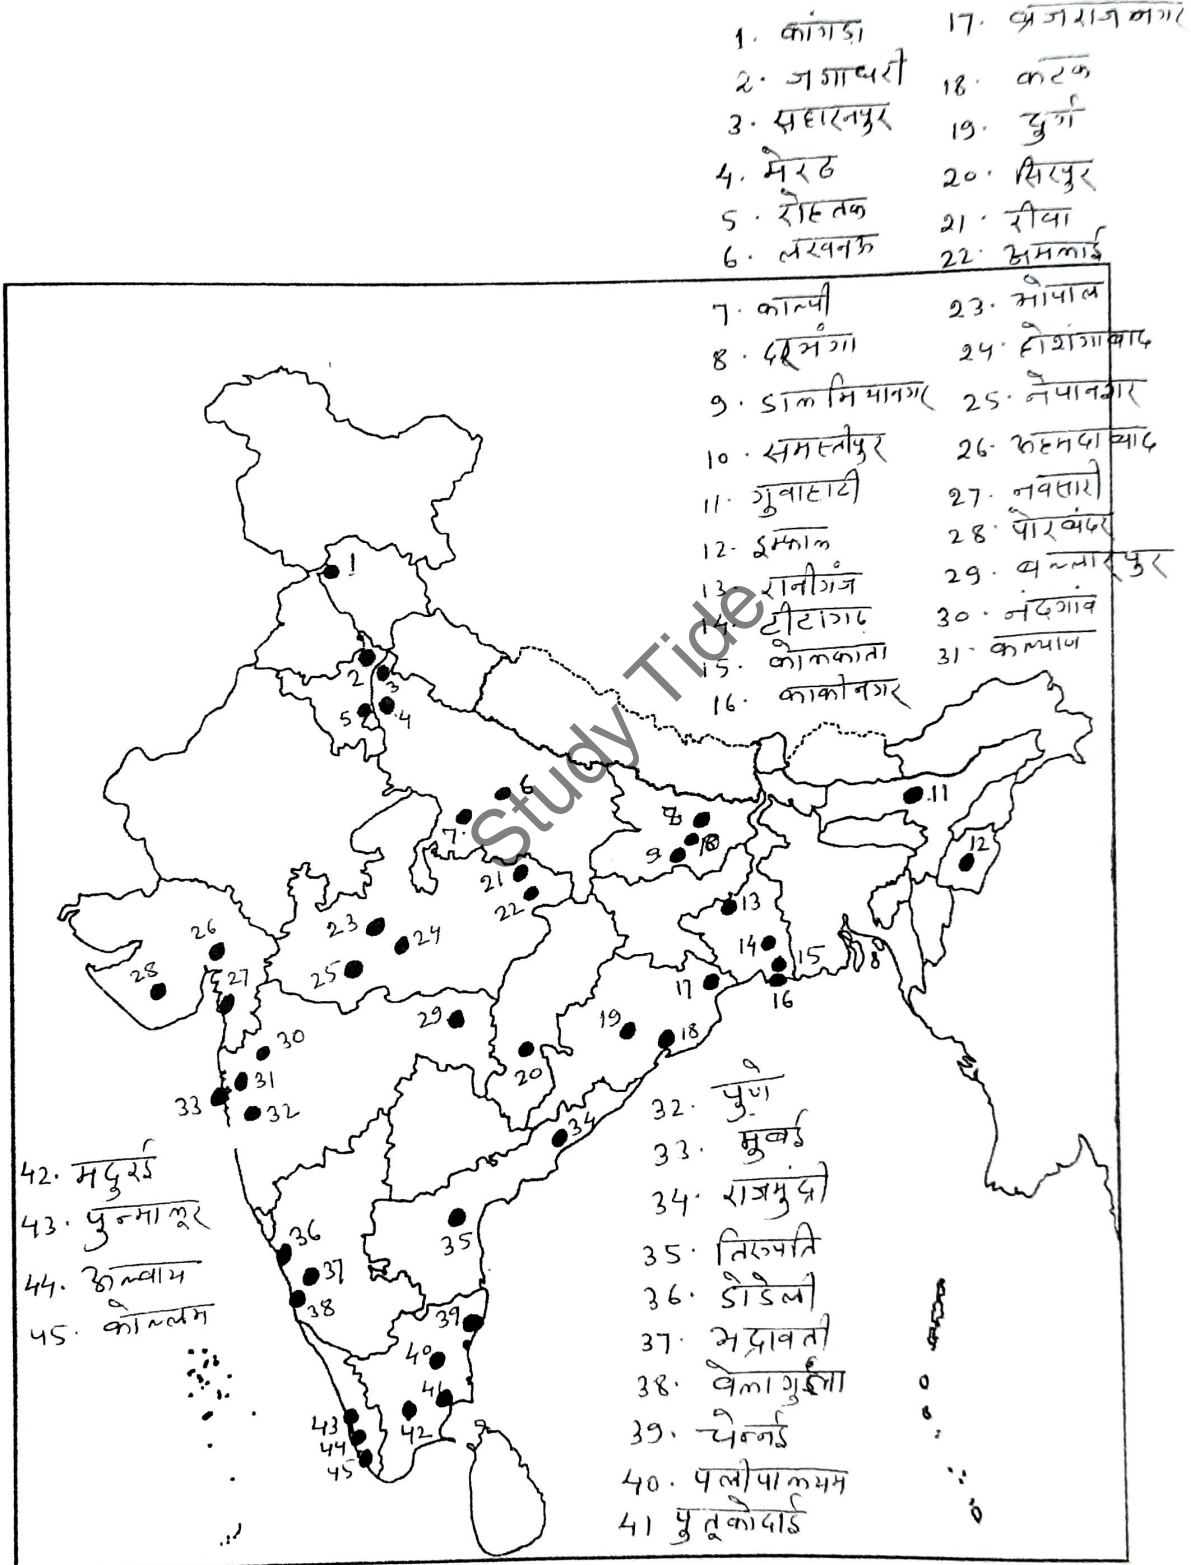

22. भारत के प्रमुख कागज उद्योग केंद्र