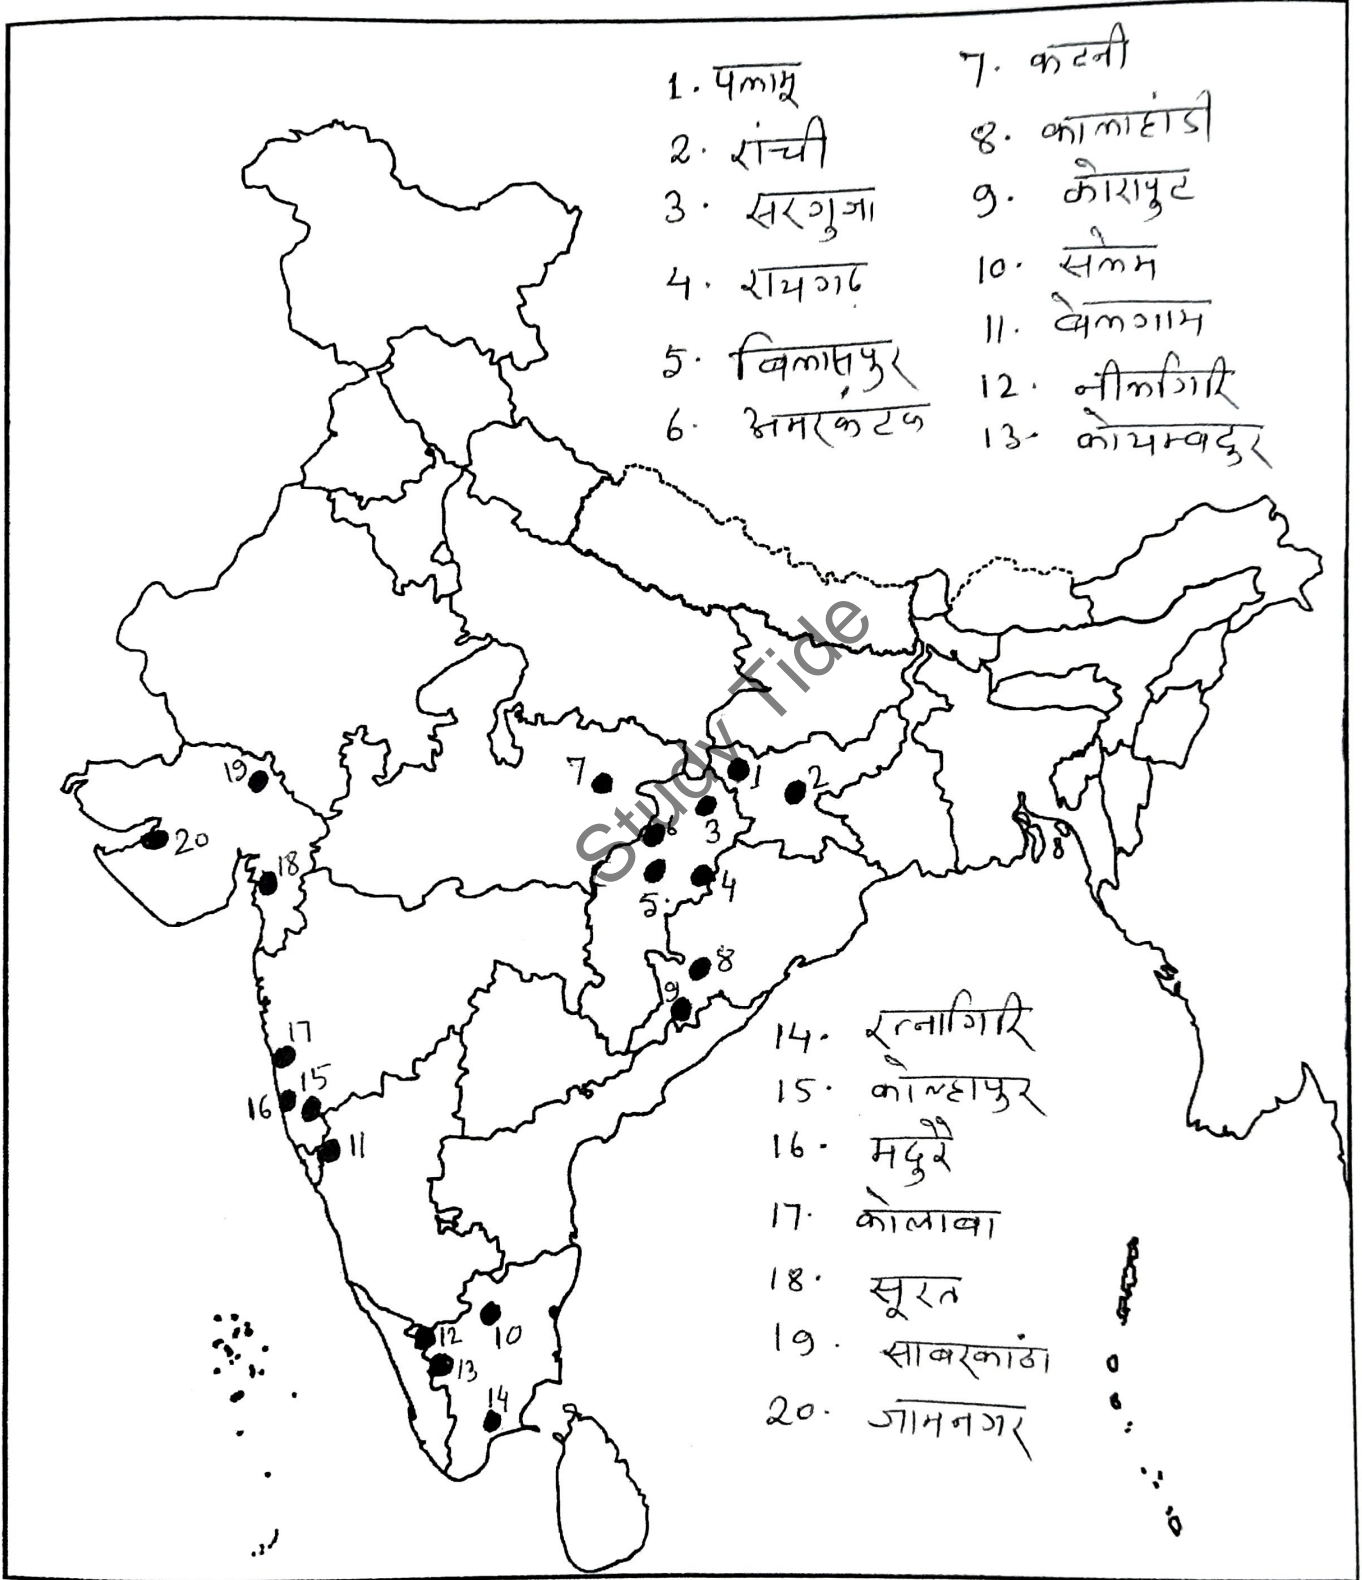

### 18. भारत के प्रमुख लौह अयस्क उत्पादन केंद्र

19. भारत के प्रमुख लौह-अयस्क क्षेत्र

@only\_drishitias\_magazine

## 20. भारत के प्रमुख बाँक्साइट केंद्र

1. पलामू
2. रांची
3. सरगुजा
4. रायगढ़
5. विमानपुर
6. झमरकटक
7. कटनी
8. कामाहांडी
9. कौरापुर
10. सलम
11. वेमगाम
12. नीमगिरि
13. कोयम्बटूर

14. रत्नागिरि
15. कोल्हापुर
16. मडुरै
17. कोलाका
18. सूरत
19. साकरकाठा
20. जामनगर

12. दक्षिण मध्य रेलवे - सिकंदराबाद
13. दक्षिण पश्चिम रेलवे - हुवली
14. दक्षिणी रेलवे - चेन्नई
15. दक्षिण पूर्वी रेलवे - कोलकाता
16. पश्चिमी रेलवे - मुंबई
17. कोलकाता मेट्रो - कोलकाता

7. उत्तर रेलवे - नई दिल्ली
8. उत्तर पश्चिमी रेलवे - जमशुदपुर
9. पश्चिम मध्य रेलवे - जयपुर
10. उत्तरी सीमांत रेलवे - गुवाहाटी
11. दक्षिण पूर्व मध्य रेलवे - विलासपुर