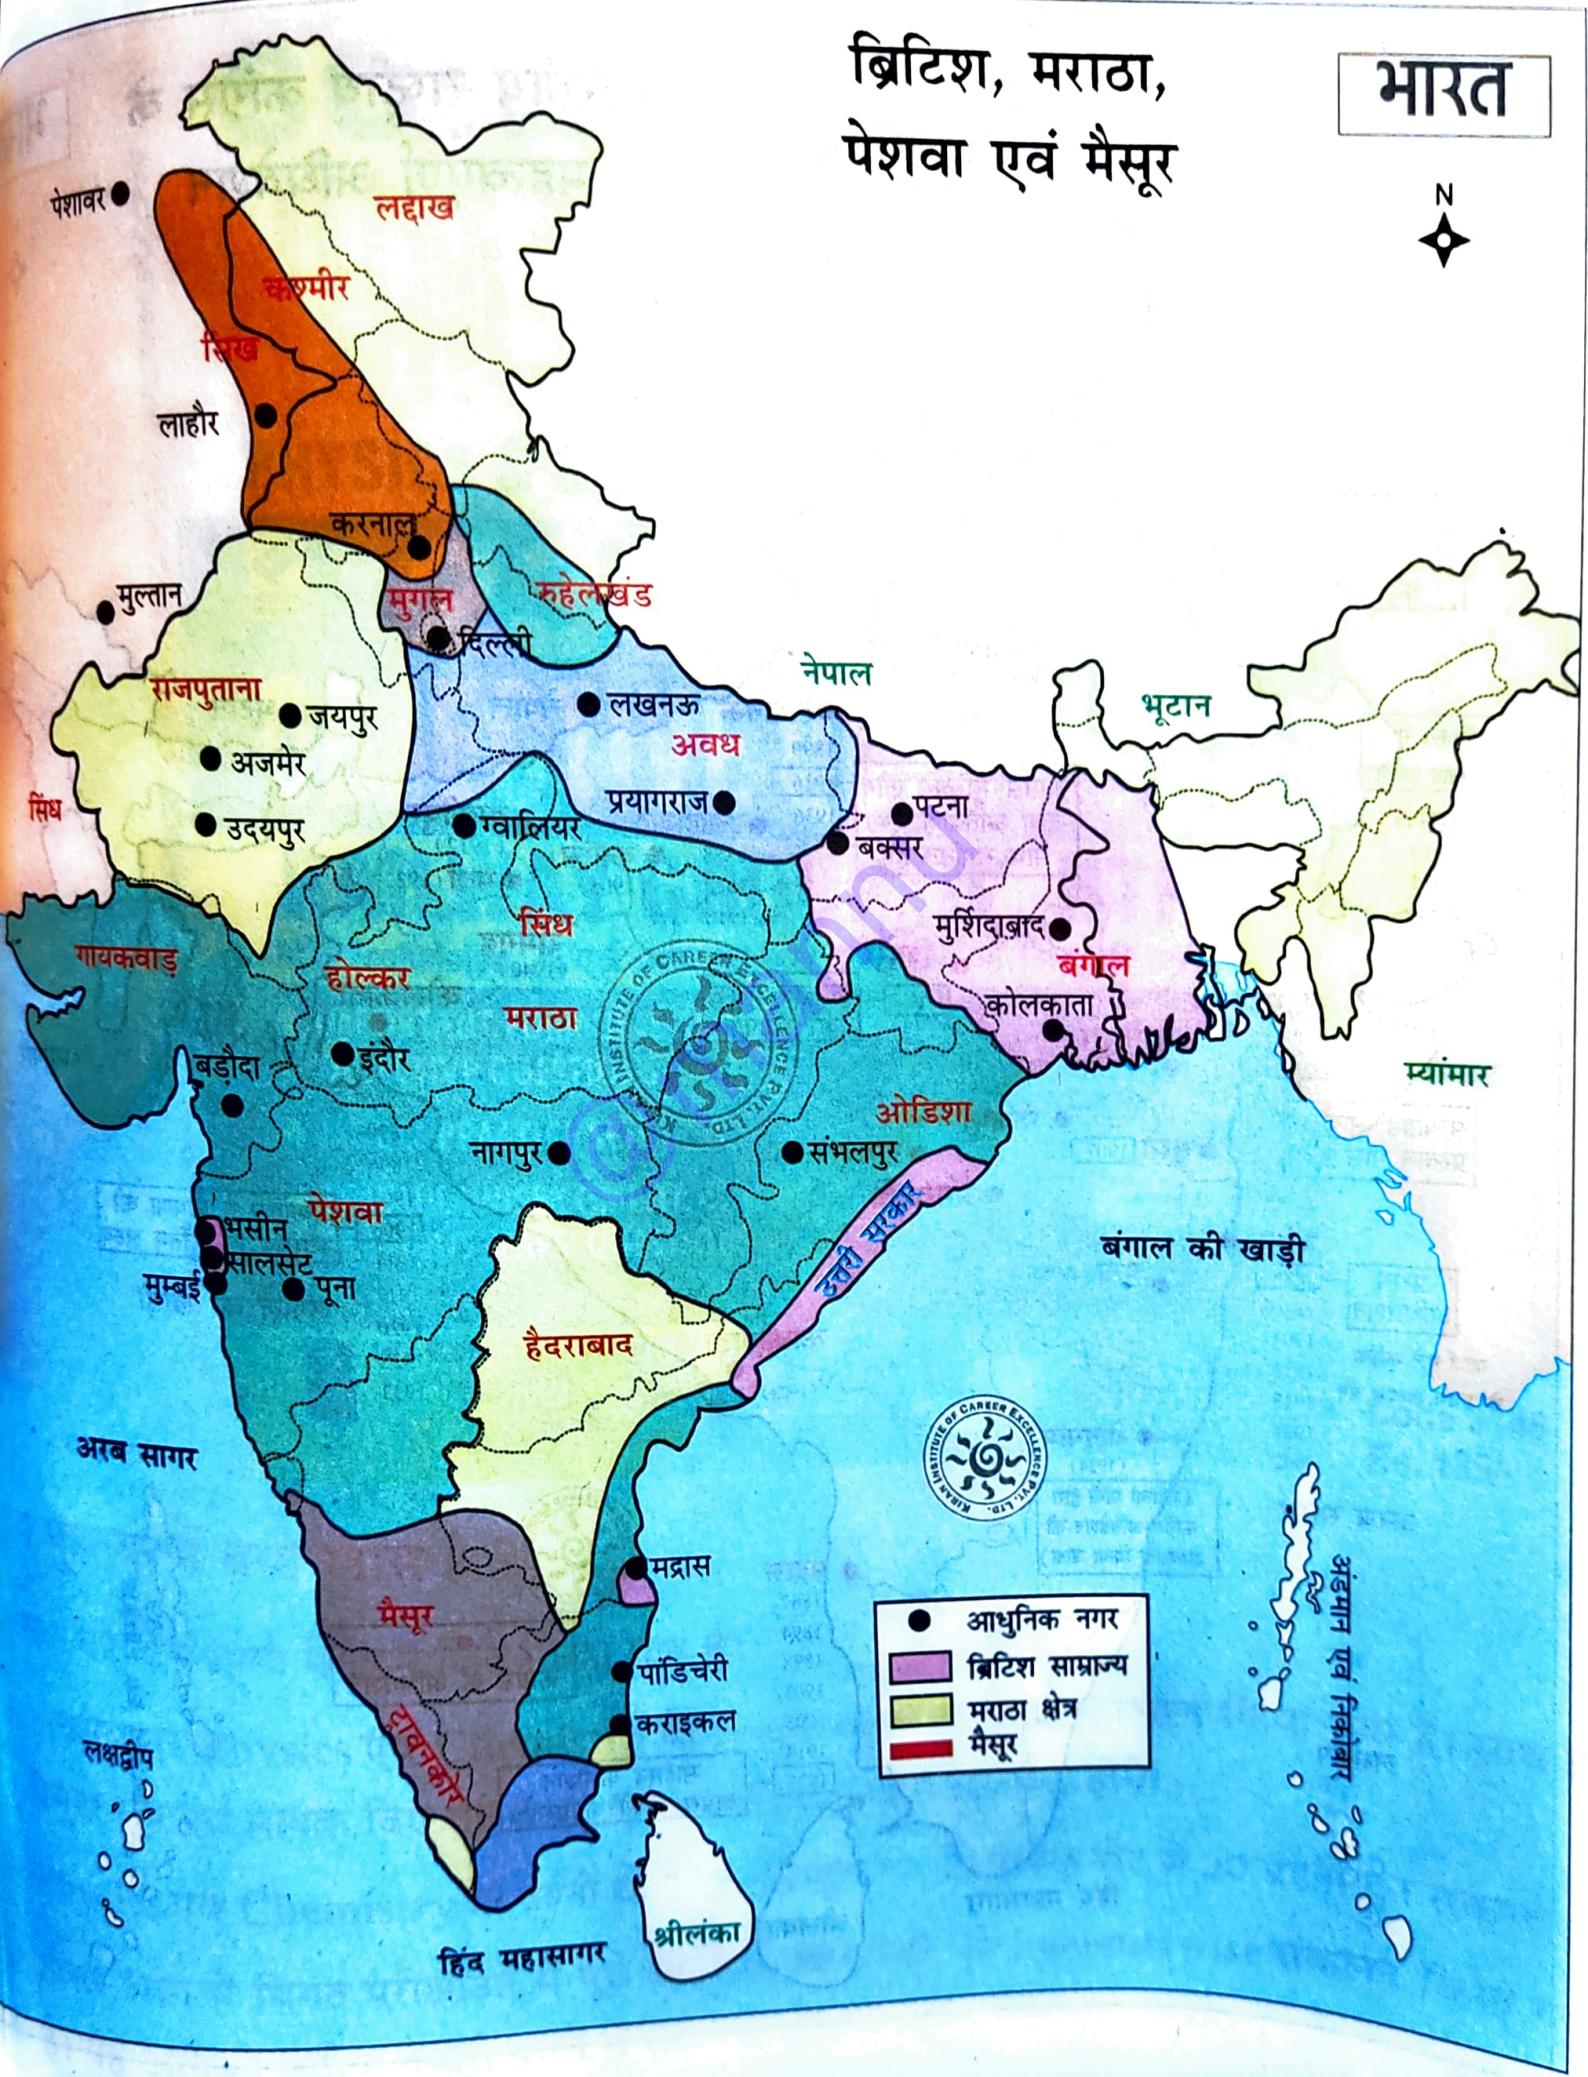

अरब सागर

कांग्रेस के अधिवेशन

साइमन कमीशन वापस जाओ के प्रस्ताव

मद्रास 1887  
1894  
1898  
1903  
1908  
1914  
1927

हिंद महासागर

श्रीलंका

अंडमान एवं निकोबार

# भारत

ब्रिटिश, मराठा,  
पेशवा एवं मैसूर

- आधुनिक नगर
- ब्रिटिश साम्राज्य
- मराठा क्षेत्र
- मैसूर

# ब्रिटिश साम्राज्य एवं क्षेत्रीय शक्तियां

भारत

- आधुनिक नगर
- ब्रिटिश साम्राज्य
- राजसी राज्य
- राज्य

अंडमान एवं निकोबार

लक्षद्वीप

हिंद महासागर

श्रीलंका

बंगाल की खाड़ी

तिल्लीचेरी

माहे

कालीकट

मैसूर

मैसूर

गोवा

लक्षद्वीप

हिंद महासागर