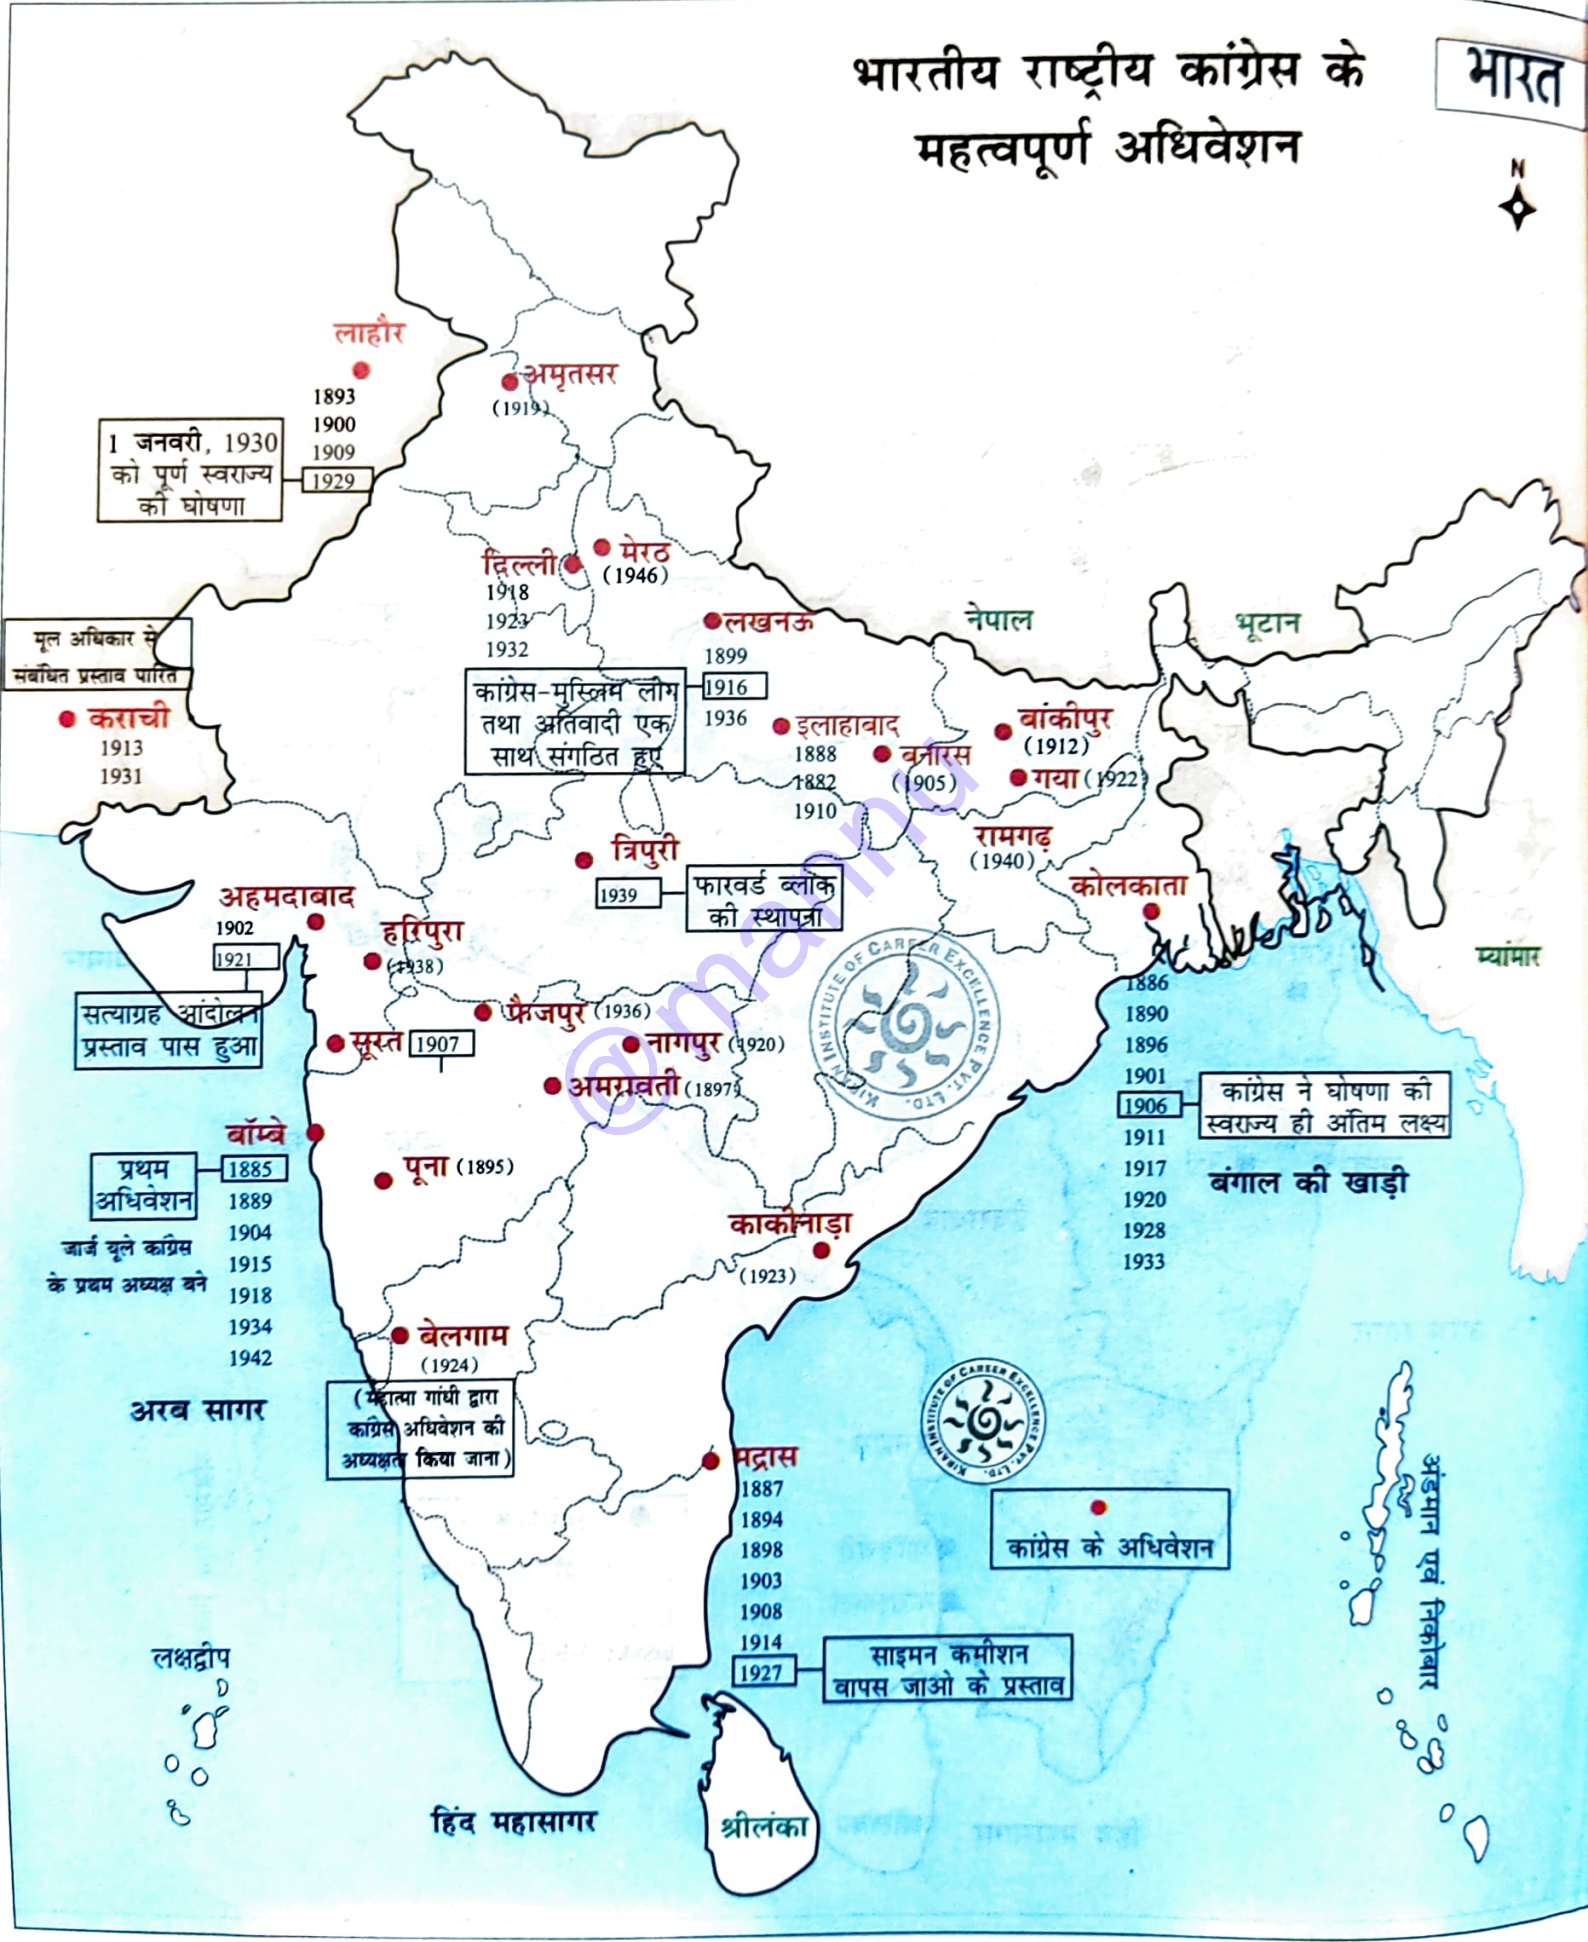

# भारतीय राष्ट्रीय कांग्रेस के महत्वपूर्ण अधिवेशन

भारत

1 जनवरी, 1930 को पूर्ण स्वराज्य की घोषणा

1893  
1900  
1909  
1929

लाहौर

अमृतसर (1919)

दिल्ली 1918  
1923  
1932

मेरठ (1946)

लखनऊ 1899  
1916

कांग्रेस-मुस्लिम लीग तथा अतिवादी एक साथ संगठित हुए

इलाहाबाद 1888  
1882  
1910

बांकीपुर (1912)  
गया (1922)

रामगढ़ (1940)

कोलकाता

फारवर्ड ब्लॉक की स्थापना

त्रिपुरी 1939

# ब्रिटिश साम्राज्य एवं क्षेत्रीय शक्तियां

भारत

- आधुनिक नगर
- ब्रिटिश साम्राज्य
- राजसी राज्य
- राज्य

अंडमान एवं निकोबार

लक्षद्वीप

हिंद महासागर

श्रीलंका

बंगाल की खाड़ी

तिल्लीचेरी

माहे

कालीकट

मैसूर

मैसूर

गोवा

लक्षद्वीप

हिंद महासागर