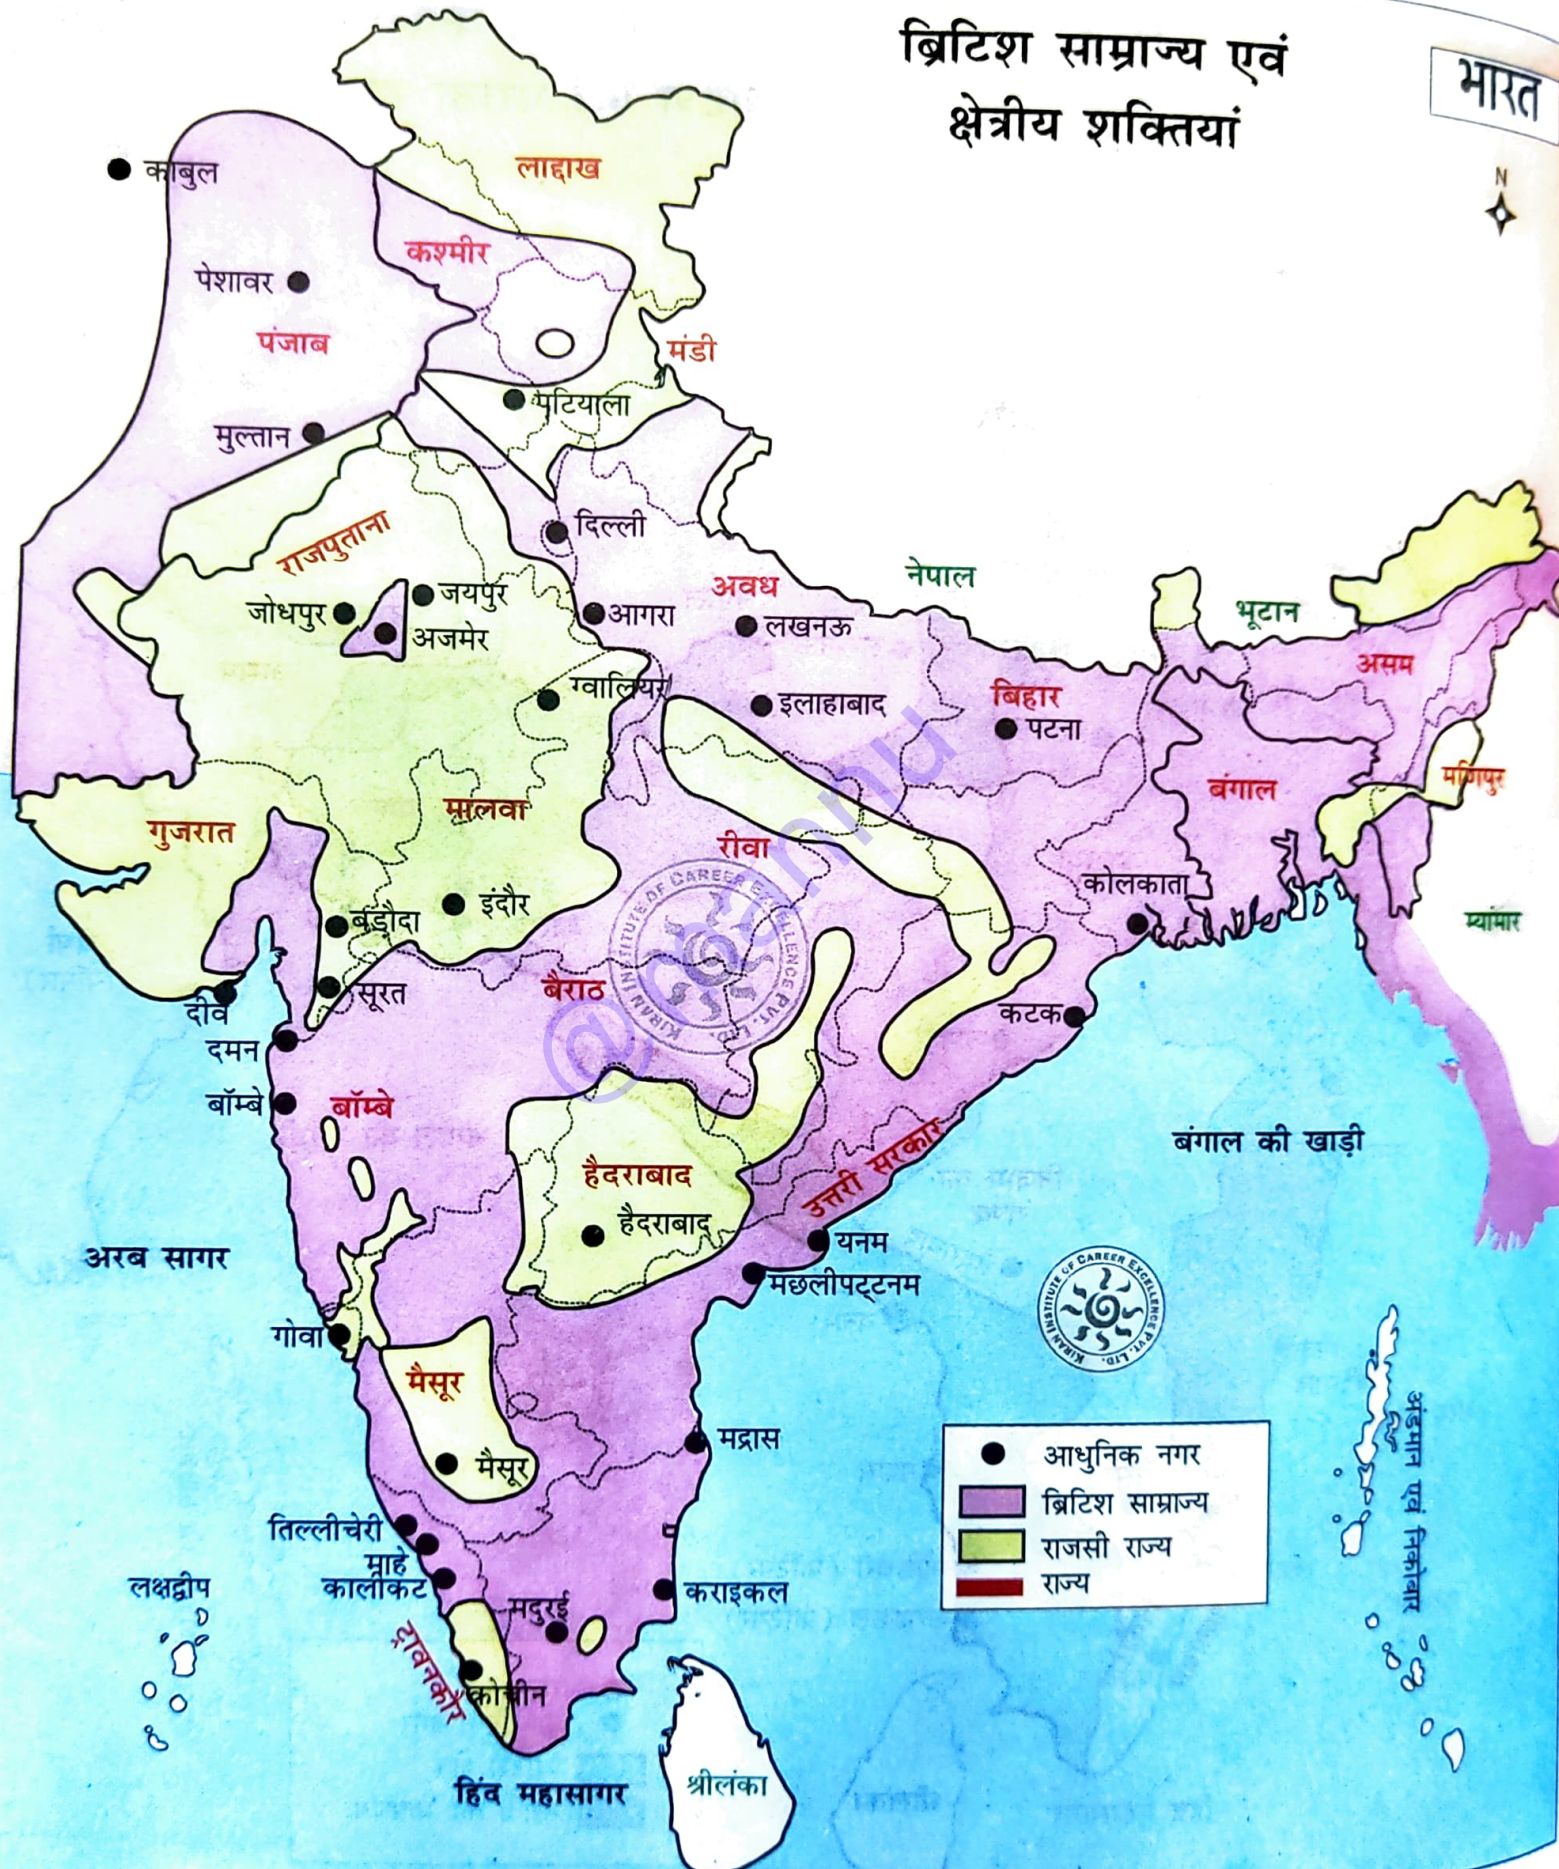

लखनऊ 1899  
1916

कांग्रेस-मुस्लिम लीग तथा अतिवादी एक साथ संगठित हुए

इलाहाबाद 1888  
1882  
1910

बांकीपुर (1912)  
गया (1922)

रामगढ़ (1940)

कोलकाता

फारवर्ड ब्लॉक की स्थापना

त्रिपुरी 1939

# भारत

ब्रिटिश, मराठा,  
पेशवा एवं मैसूर

- आधुनिक नगर
- ब्रिटिश साम्राज्य
- मराठा क्षेत्र
- मैसूर

# ब्रिटिश साम्राज्य एवं क्षेत्रीय शक्तियां

भारत

- आधुनिक नगर
- ब्रिटिश साम्राज्य
- राजसी राज्य
- राज्य

अंडमान एवं निकोबार

लक्षद्वीप

हिंद महासागर

श्रीलंका

बंगाल की खाड़ी

तिल्लीचेरी

माहे

कालीकट

मैसूर

मैसूर

गोवा

लक्षद्वीप

हिंद महासागर